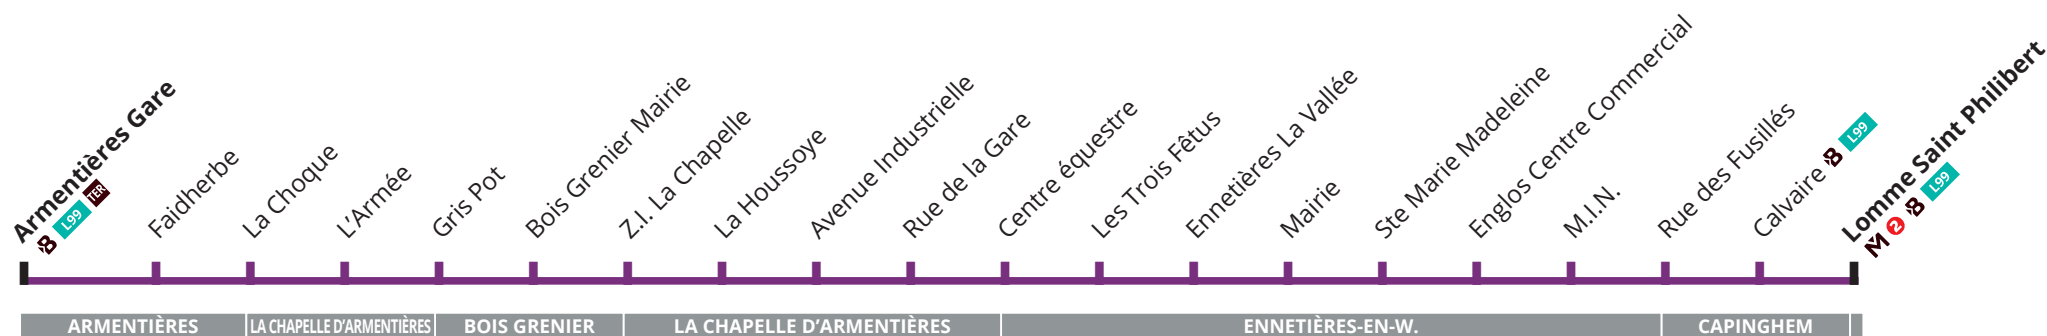

CORRESPONDANCES

Métro ligne 2 Liane SNCF