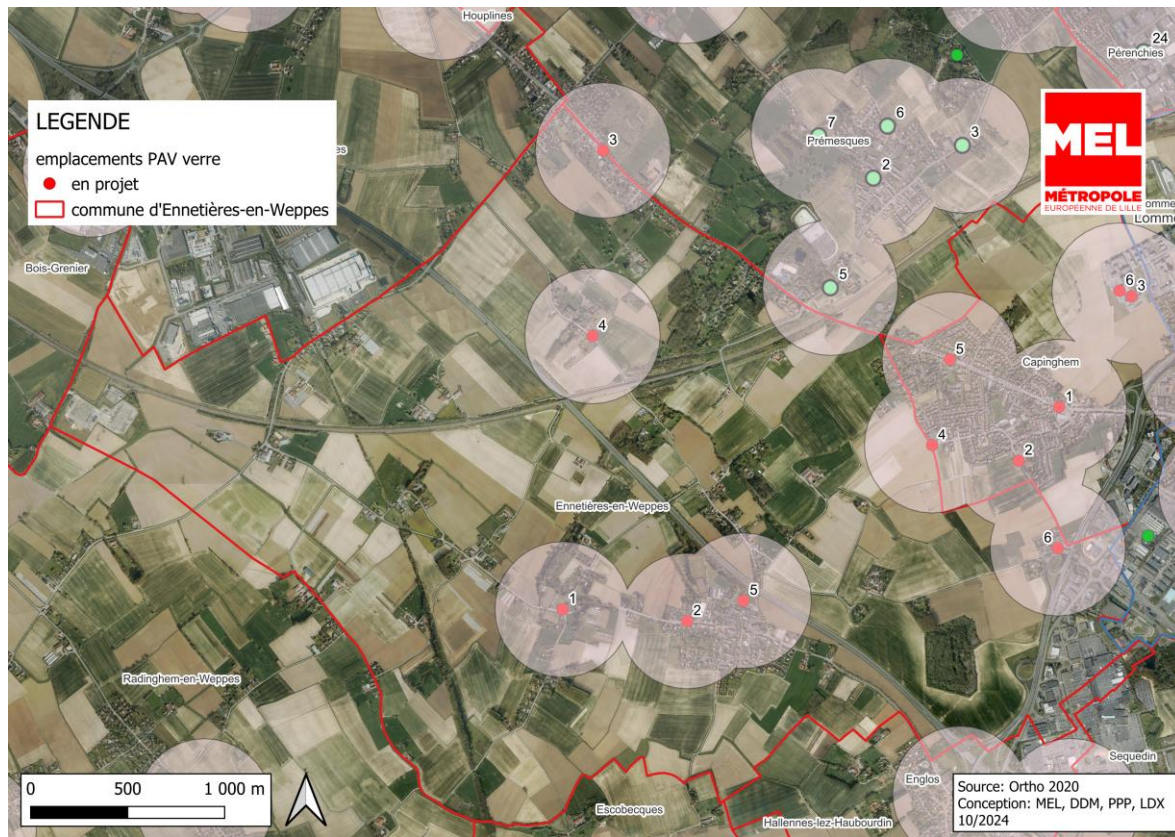

MÉTROPOLE EUROPÉENNE DE LILLE

Direction des Déchets Ménagers

Mairie d'Ennetières en Weppes

■

1. Données sur la commune

1299

Habitants

Selon l'Insee en 2020

10,4

km²

124

hab/km²

INSEE, 2018

DÉPLOIEMENT PAV

4 PAV verre

Selon l'étude Orange Business Service

1 PAV pour **350** habitants

0 PAV verre déjà installé

2. Tableau des adresses

Adresses	Ordre de déploiement
5 rue du Pindo	1
81 Rue du Bourg	2
61 Rte Nationale	3
31 rue de la Fleur d'Ecosse	4
Parking complexe sportif Saint Martin	5
24 rue Saint Martin	6

3. Carte des implantations

4. Carte des rayons

Ok

14/10/2024

Implantation / 61 Rte Nationale

3

Implantation/ 31 rue de la Fleur d'Écosse

Attention: ne pas poser sur le regard (plaque cuivre) au sol