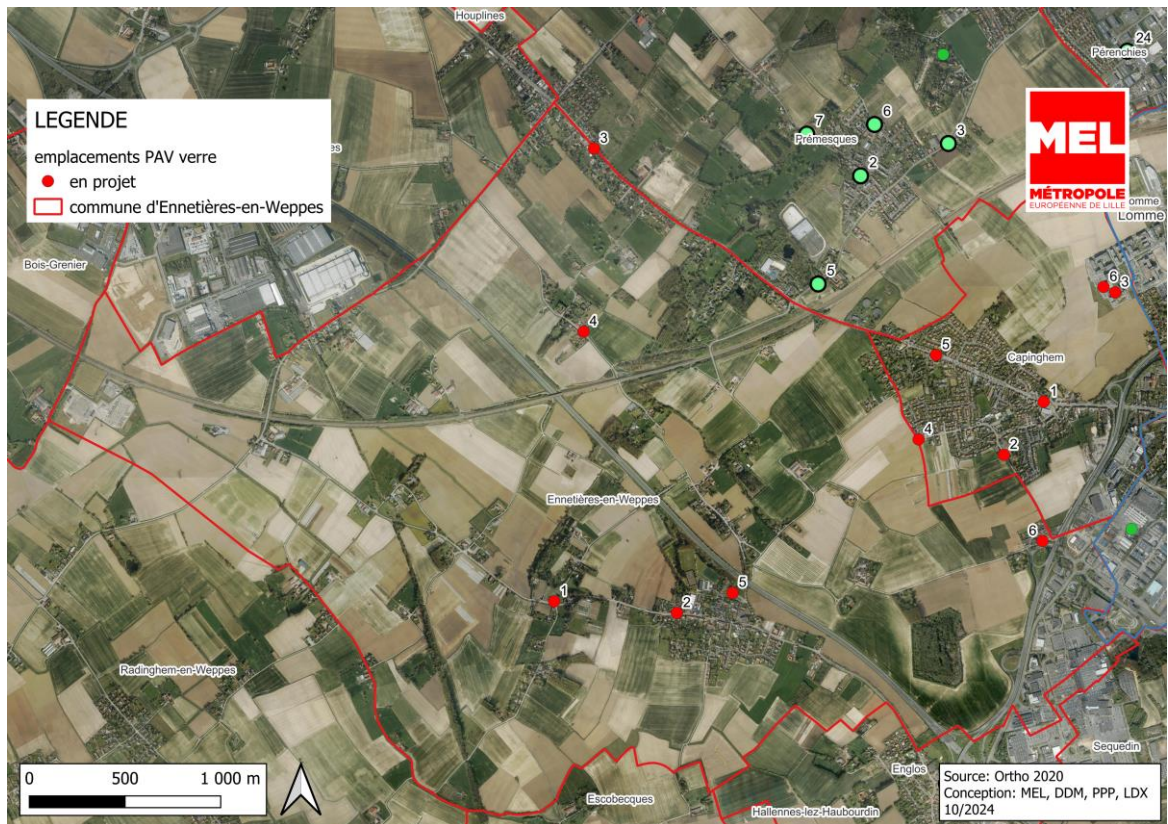

MÉTROPOLE EUROPÉENNE DE LILLE

Direction des Déchets Ménagers

Mairie d'Ennetières en Weppes

■

1. Données sur la commune

1299

Habitants

Selon l'Insee en 2020

1 PAV pour **350** habitants

0 PAV verre déjà installé

2. Tableau des adresses

Adresses	Ordre de déploiement
5 rue du Pindo	1
81 Rue du Bourg	2
61 Rte Nationale	3
31 rue de la Fleur d'Ecosse	4
Parking complexe sportif Saint Martin	5
24 rue Saint Martin	6

3. Carte des implantations

4. Carte des rayons

Ok

14/10/2024

Implantation / 61 Rte Nationale

3

Implantation/ 31 rue de la Fleur d'Écosse

Attention: ne pas poser sur le regard (plaque cuivre) au sol